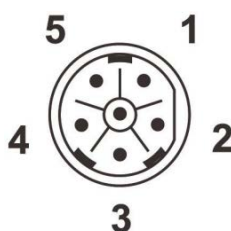

## Кабель CBL-M23(FF6P)/OPEN-BK-100 IP67

Назначение	Кабель для подключения электропитания к коммутаторам серии TN с разъемом M23
Совместимость с оборудованием MOXA	Серия TN-4500A Серия TN-5508A Серия TN-5510A Серия TN-5516A Серия TN-5518A Серия TN-5816A Серия TN-5818A Серия TN-5916 Серия TN-5308-MV
Разъем для подключения к устройству	M23 "мама"
Разъем для подключения к конечным устройствам	Без разъема
Длина кабеля	100 см

### Соответствие контактов со стороны разъема M23 и цветов жил

PIN	Цвет
1	Синий
2	Желтый
3	Черный
4	Оранжевый
5	Белый